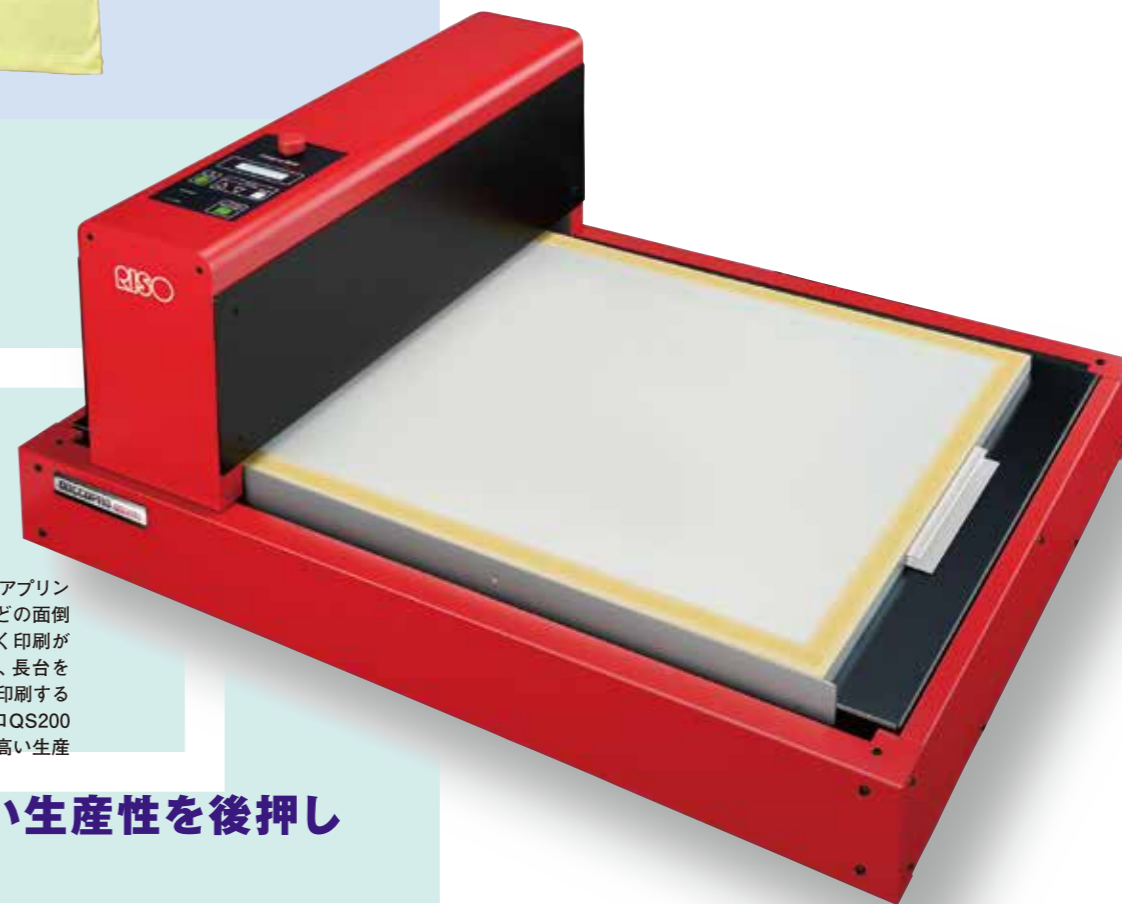

あらかじめ枠張りしたマスターにデジタルデータをダイレクトに製版するため、製版位置の精度が高い。プロセスカラーの印刷もこの通り、ズレずに印刷できる。

多版の位置合わせが正確

製版可能サイズが大きい

製版可能サイズはA2ワイド相当(420×620mm)。Tシャツのみならず、プルゾンのバックプリントなど幅広い用途での活躍が期待できる。

製版が簡単、スピーディー

パソコンからプリンター感覚でデータ送信するだけ。A4サイズなら約2分で製版完了。その後の印刷作業も、単色刷りならTシャツ1枚1分もかからずできてスピーディー(※1)。

これからのビジネスに ゴッコプロ GOCCOPRO QS200なら ここまでできる!!

様々なサイズの枠が使える

理想科学工業ではマスターの枠張りもおこなっている。手作業で簡単に枠張りできるクイックフレームを用意。もちろん、長台用の足つきフレームなど今まで使っていたものそのまま活用できる。

乳剤製版では難しい写真など、階調のある画像の印刷もプリンタードライバ上で網点に変換するだけ。手間なく簡単に、美しく仕上がる。

高精度・高精細に仕上がる

スクリーン印刷によるウエアプリントは、プライマー塗布などの面倒な前処理が不要で、手早く印刷ができるのが利点。回転台、長台を使えば1時間に数百枚を印刷することも可能だ。ゴッコプロQS200はデジタルの方で、その高い生産性を後押しする。

高い生産性を後押し

GOCCOPRO QS200 の主な仕様

大きさ: 980(W)×720(D)×480(H)mm
質量: 約67kg (マスターは含まず)
最大製版領域: 420×620mm (A2ワイドサイズ相当)
最大枠サイズ: 580×780mm 最小枠サイズ: 260×260mm
対応枠厚: 20~50mm 解像度: 600dpi×600dpi
製版時間: 2分以内 (A4サイズ)
理想価格: 178万円 (税別)

まず、最大420×620mmまで可能なワイドな製版サイズ。これだけ余裕があれば、Tシャツの大判デザインやプルゾン、前掛けまで、多様化する消費者ニーズに対応することができる。

次に、あらかじめ枠張りしたマスターにパソコンのデータをダイレクトに製版ができる。製版位置の精度が高いため多版印刷もしつかりこなせる。また長台、回転台にも対応が可能。さらに、プリンタードライバに網点処理機能が搭載されているため、写真やグラデーションなど、階調のある画像の印刷も、画像加工の手間を省いて美しく仕上がる。よりカラフルに、よりグラフィカルにと求める消費者ニーズに対してもゴッコプロQS200の多版印刷、網点処理機能が力を発揮するだろう。