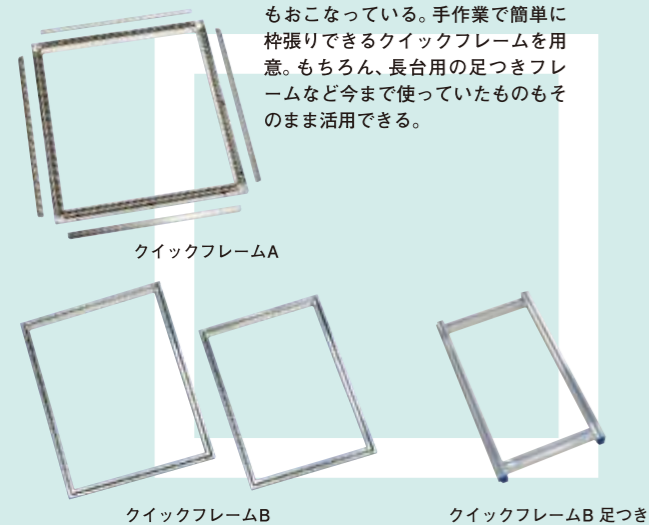

あらかじめ枠張りしたマスターにデジタルデータをダイレクトに製版するため、製版位置の精度が高い。プロセスカラーの印刷もこの通り、ズレずに印刷できる。

多版の位置合わせが正確

製版可能サイズが大きい

製版可能サイズはA2ワイド相当(420×620mm)。Tシャツのみならず、プルゾンのバックプリントなど幅広い用途での活躍が期待できる。

製版が簡単、スピーディー

パソコンからプリンター感覚でデータ送信するだけ。A4サイズなら約2分で製版完了。その後の印刷作業も、単色刷りならTシャツ1枚1分もかからずできてスピーディー(※1)。

これからのビジネスに ゴッコプロ GOCCOPRO QS200なら ここまでできる!!

様々なサイズの枠が使える

理想科学工業ではマスターの枠張りもおこなっている。手作業で簡単に枠張りできるクイックフレームを用意。もちろん、長台用の足つきフレームなど今まで使っていたものそのまま活用できる。

乳剤製版では難しい写真など、階調のある画像の印刷もプリンタードライバ上で網点に変換するだけ。手間なく簡単に、美しく仕上がる。

高精度・高精細に仕上がる

スクリーン印刷によるウエアプリントは、プライマー塗布などの面倒な前処理が不要で、手早く印刷ができるのが利点。回転台、長台を使えば1時間に数百枚を印刷することも可能だ。ゴッコプロQS200はデジタルの方で、その高い生産性を後押しする。

高い生産性を後押し

GOCCOPRO QS200 の主な仕様

大きさ: 980(W)×720(D)×480(H)mm
質量: 約67kg (マスターは含まず)
最大製版領域: 420×620mm (A2ワイドサイズ相当)
最大枠サイズ: 580×780mm 最小枠サイズ: 260×260mm
対応枠厚: 20~50mm 解像度: 600dpi×600dpi
製版時間: 2分以内 (A4サイズ)
理想価格: 178万円 (税別)

まず、最大420×620mmまで可能なワイドな製版サイズ。これだけ余裕があれば、Tシャツの大判デザインやプルゾン、前掛けまで、多様化する消費者ニーズに対応することができる。

次に、あらかじめ枠張りしたマスターにパソコンのデータをダイレクトに製版ができる。製版位置の精度が高いため多版印刷もしつかりこなせる。また長台、回転台にも対応が可能。さらに、プリンタードライバに網点処理機能が搭載されているため、写真やグラデーションなど、階調のある画像の印刷も、画像加工の手間を省いて美しく仕上がる。よりカラフルに、よりグラフィカルにと求める消費者ニーズに対してもゴッコプロQS200の多版印刷、網点処理機能が力を発揮するだろう。