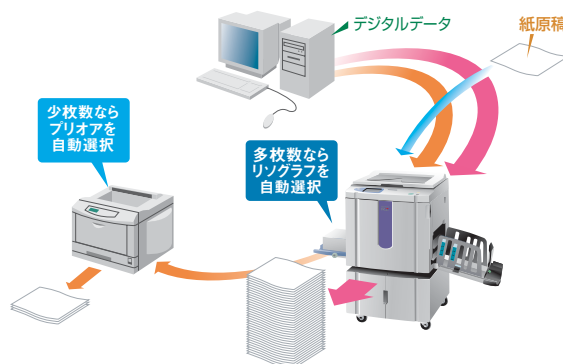

主な製品・サービスの紹介

理想科学は、“世界に類のないものを創る”という創業以来変わらぬこの開発方針のもと、多数の独創的な製品・サービスを生み出しています。

高速カラープリンター

オルフィスHC5500A

毎分最高120枚*の出力スピードでフルカラー印刷ができるインクジェット方式のカラープリンターです。独自開発の専用油性顔料インクとカラープロファイルComuColor™ Standardにより、カラープリンターとしては画期的な低ランニングコストを実現しています。

* A4判片面横送り、標準設定連続印刷、RISOオートフェンス排紙台接続時

オルフィスフィニッシャーシステム

オルフィス専用の多機能フィニッシャーです。最大100枚*までのステープル機能やパンチ機能(2穴/4穴)などを標準装備しており、多部数出力時の後処理作業を大幅に省力化できます。

*RISO HC用紙J(A4サイズ以下)使用時

「リソグラフ」シリーズ

リソグラフMZ970

毎分最高150枚*のスピードで2色同時印刷ができる高精細デジタル印刷機です。「かんたん分版」「ソフトデジタイザ」を標準装備しているため、さまざまな原稿を手軽に版分けして2色プリントが可能です。

*ハイスピードモード時

リソグラフRZ977

毎分最高180枚*の高速プリントと600dpiの高解像度を実現したデジタル印刷機です。最適な消耗品管理と安定した印刷品質を保持する「RISO i Quality System」などにより、操作性が抜群に向上しています。

*ハイスピードモード・ストレート給紙時

「プリオア」シリーズ

長寿命アルモファスシリコンドラムの搭載により、画期的な低ランニングコストを実現したページプリンターです。RISOハイブリッド・プリント・システムに対応。少枚数プリントに適しています。

RISOハイブリッド・プリント・システム

リソグラフとプリオアをネットワーク接続した場合に、紙原稿でも、デジタルデータのプリントでも、振り分け分岐枚数の設定に従ってリソグラフが自動で出力先を選択し低コストプリントを実現するシステムです。

サプライ品

理想環境用紙/RISO マルチ用紙

豊富な種類とカラーバリエーションを備え、環境へも配慮したさまざまな用紙をラインアップ。古紙配合率30%、70%、100%の「理想環境用紙」シリーズや、「オルフィス」などインクジェットプリンターに幅広く利用できる「RISOマルチ用紙」などを用意しています。